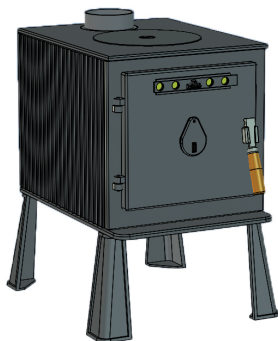

Hinweis: mehr Farben und Höhen auf Anfrage
3 Wochen längere Lieferzeit

Die Höhe ist ohne Krone hier angegeben.

Polierte Krone

Emblem Smålands Löwe, silber oder gold

EXTRAS FÜR WESTBO CLASSIC

1120	6 teilige Krone (12 cm)	70,-
1121	Emblem silber	30,-
1122	Emblem gold	130,-
2210	Adapterring zur Anpassung des Anschlusswinkels	80,-
2215	Feuerraumtür ohne Ornament	80,-
2217	polierte Details (Türen und Krone)	450,-
2220	Wärmespeicher, Gewicht: ca. 30 kg	350,-
2222	Anschluss für externe Verbrennungsluft (Durchmesser: 78 mm)	70,-

Feuerraumtür ohne Ornament

Westbo Classic, Emaillefarben: schwarz matt, bordeaux rot, vermont blau, royalgrün

Westbo Victoria 125

Westbo Victoria 125, 100 und 85

Westbo Victoria 85 L

Westbo Victoria

Art. nr.	Produkt	Fracht	Preis EUR
3011	Westbo Victoria 100 mit Seitenfenstern	A	1890,-
3013	Westbo Victoria 100 ohne Seitenfenstern	A	1890,-
3010	Westbo Victoria 125 mit Seitenfenstern	A	2590,-
3012	Westbo Victoria 125 ohne Seitenfenstern	A	2590,-
3014	Westbo Victoria 85 mit Seitenfenstern	A	1890,-
3015	Westbo Victoria 85 ohne Seitenfenstern	A	1890,-
3016	Westbo Victoria 85 L mit Seitenfenstern	A	1990,-
3017	Westbo Victoria 85 L ohne Seitenfenstern	A	1990,-
3018	Adapter für Anschluss nach oben V100		99,-
3019	Adapter für Anschluss nach oben V125		99,-

(inkl. ext. Verbrennungsluftanschluss 78 mm)

Westbo Carl

Westbo Carl

Art. nr.	Produkt	Fracht	Preis EUR
3150	Westbo Carl Anschluss nach hinten	A	1590,-
3151	Westbo Carl - Ethanol	A	1190,-
3155	Adapter für Anschluss nach oben Carl		99,-

Westbo Nobel

Westbo Nobel

Art. nr.	Produkt	Fracht	Preis EUR
3210	Westbo Nobel	A	1590,-
3211	Adapter für Anschluss nach oben (inkl. ext. Verbrennungsluftanschluss 78 mm)		99,-

WeRa E1 - Werkstattofen

WeRa E1 Werkstattofen