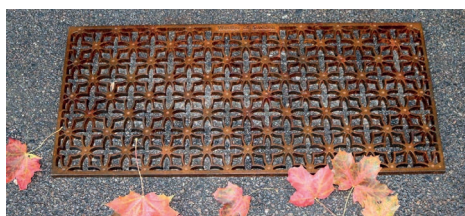

ACCESSOIRES

Art. nr.	Produkt	Fracht	Preis EUR
4001	Westbo Öllampe - Gusseisen		69,-
4001-12	12er Pack Öllampen	D	780,-
4001-22	Ersatzdocht		3,-
4030	Westbo Teekanne, ca 0,7 Liter inkl. Teesieb		49,-
4030-12	12er Pack Teekannen im Paket	D	560,-
4200	Kerzenständer rund klein guss schwarz		15,90
4301	Stern - Schale/Kerzenständer guss schwarz		17,90
4401	Fussabtreter halbrund in Guss Schutzlack schwarz - rostet leicht		89,-
4402	Fussabtreter viereckig in Guss Schutzlack schwarz - rostet leicht		89,-

Westbo of Sweden AB
Box 5
SE-333 03 Reftele
Schweden

mail
fritz@westbo.net
mattias@westbo.net
telefon
+46 371 23336

www.westbo-of-sweden.com